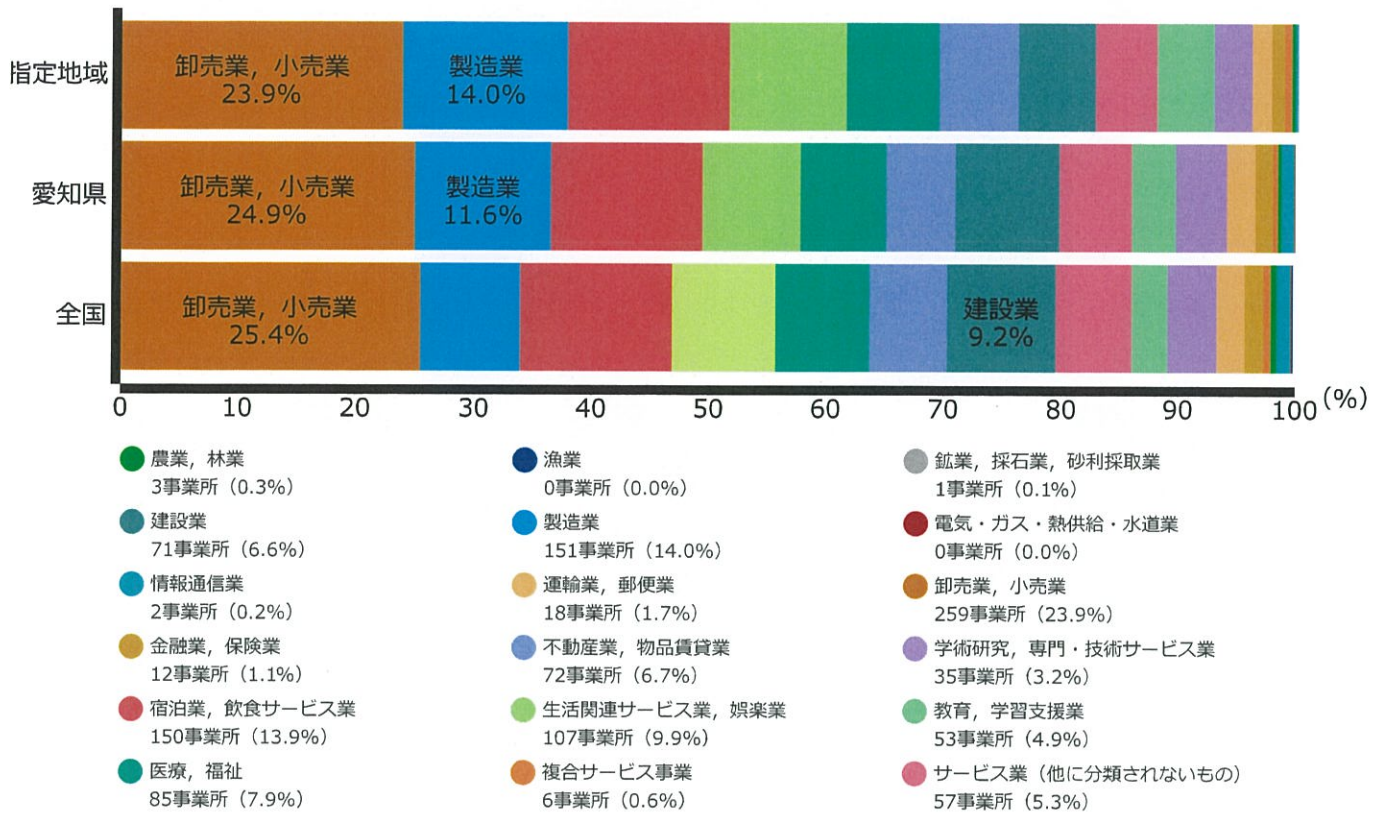

### 事業所数(事業所単位) 2016年

指定地域：愛知県扶桑町

産業ごとの内訳